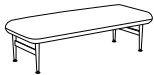

MODULAR STRAIGHT UNITS

8000

8002

8004

8005

8007

CORNER UNIT

MODULAR STRAIGHT UNITS W/PANELS

8000P

8002P

8004P

8005P

8007P

CORNER UNIT W/PANELS

BACKLESS UNITS

8008

8009

8021

8021P-2

8023

BOOMERANG

LOUNGE

8011

8013